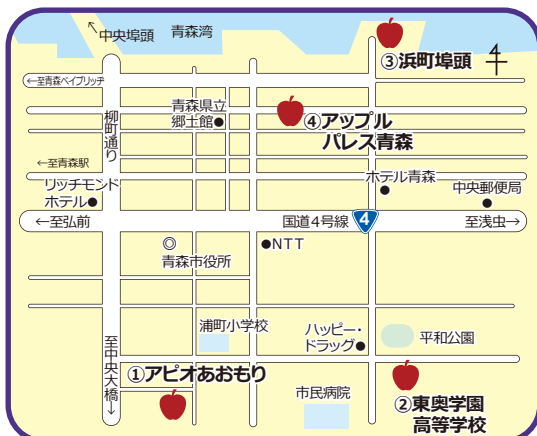

# 開催日程

		10/15 土										10/16 日										
		9	10	11	12	13	14	15	16	17	9	10	11	12	13	14	15	16				
青森市	メインアリーナ	作品展示(体験含む)、展示販売(県内) 県内企業魅力体験										作品展示(体験含む)、展示販売(県内) 県内企業魅力体験										
	メインアリーナステージ	総合開会式	参加・交流イベント										参加・交流イベント									
	サブアリーナ	意見・体験発表					文部科学省 事業発表会 【発表】					作品・研究発表										
	エントランス	文部科学省事業発表会【展示】										文部科学省事業発表会【展示】										
	2階ホール 2階コンコース	全国高校生フラワーアレンジメント コンテスト(農業部)										全国高校生フラワーアレンジメント コンテスト(農業部)【作品展示】										
	2階テラス 3階コンコース	わくわく子ども商人(商業部) 展示販売(県外)										わくわく子ども商人(商業部) 展示販売(県外)										
	玄関アプローチ (大屋根下)	企業・大学・専門学校等ブース出展										企業・大学・専門学校等ブース出展										
	アピオあomor	高校生カフェ、作品展示、展示販売 技能検定披露(特別支援部)										高校生カフェ、作品展示、展示販売 技能検定披露(特別支援部)										
東奥学園 高等学校	わくわく水族館(水産部)										わくわく水族館(水産部)											
浜町埠頭	全国高校生クッキング コンテスト(家庭部) 【リハーサル】										全国高校生クッキング コンテスト(家庭部)											
アップルパレス 青森	事前説明会										全国高校生介護技術コンテスト (福祉部)											
弘前市	実習船青森丸 一般公開 (水産部)										実習船青森丸 一般公開 (水産部)											
青森県武道館	全国産業 教育振興 大会										全国高等学校ロボット 競技大会(工業・情報部) 【車検・公式練習】											
	開会式										閉会式											

# 会場

## 青森市

最寄バス停 青森市バス「新総合運動公園前」  
最寄駅 青い森鉄道「野内駅」

## 青森市

最寄バス停 青森市営バス ①「アピオあomor」  
②「平和公園前」 ③・④「しあわせプラザ前」