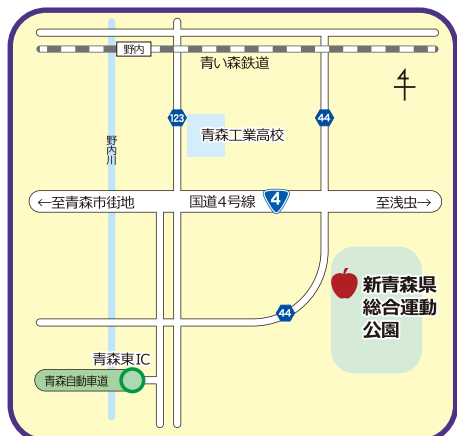

# 開催日程

		10/15 土										10/16 日										
		9	10	11	12	13	14	15	16	17	9	10	11	12	13	14	15	16				
青森市	メインアリーナ	作品展示(体験含む)、展示販売(県内) 県内企業魅力体験										作品展示(体験含む)、展示販売(県内) 県内企業魅力体験										
	メインアリーナステージ	総合開会式	参加・交流イベント										参加・交流イベント									
	サブアリーナ	意見・体験発表					文部科学省 事業発表会 【発表】					作品・研究発表										
	エントランス	文部科学省事業発表会【展示】										文部科学省事業発表会【展示】										
	2階ホール 2階コンコース	全国高校生フラワーアレンジメント コンテスト(農業部)										全国高校生フラワーアレンジメント コンテスト(農業部)【作品展示】										
	2階テラス 3階コンコース	わくわく子ども商人(商業部) 展示販売(県外)										わくわく子ども商人(商業部) 展示販売(県外)										
	玄関アプローチ (大屋根下)	企業・大学・専門学校等ブース出展										企業・大学・専門学校等ブース出展										
	アピオあomor	高校生カフェ、作品展示、展示販売 技能検定披露(特別支援部)										高校生カフェ、作品展示、展示販売 技能検定披露(特別支援部)										
東奥学園 高等学校	わくわく水族館(水産部)										わくわく水族館(水産部)											
浜町埠頭	全国高校生クッキング コンテスト(家庭部) 【リハーサル】										全国高校生クッキング コンテスト(家庭部)											
アップルパレス 青森	事前説明会										全国高校生介護技術コンテスト (福祉部)											
弘前市	実習船青森丸 一般公開 (水産部)										実習船青森丸 一般公開 (水産部)											
青森県武道館	全国産業 教育振興 大会										全国高等学校ロボット 競技大会(工業・情報部) 【車検・公式練習】											
	開会式										閉会式											

## 青森市

最寄バス停 青森市バス「新総合運動公園前」  
最寄駅 青い森鉄道「野内駅」

## 青森市

最寄バス停 青森市営バス ①「アピオあomor」  
②「平和公園前」 ③・④「しあわせプラザ前」

## 弘前市(「津軽の食と産業まつり」同時開催)

最寄バス停 弘前バス「武道館入口」  
最寄駅 弘南鉄道「運動公園前駅」

※青森市内の会場については、会場間をつなぐシャトルバスを運行する予定です。また各会場とも無料駐車場がありますが、数に限りがございます。

開催日程・会場については、新型コロナウイルス感染症等の影響により、変更する場合があります。