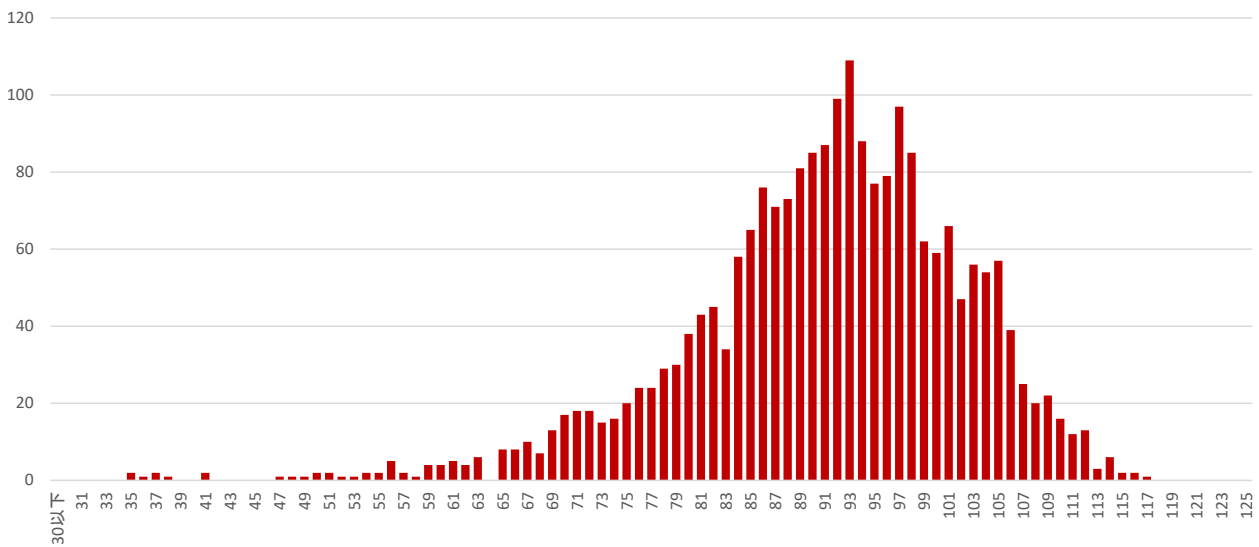

【分布】

第34回介護福祉士国家試験(福祉系高等学校)得点分布

第33回介護福祉士国家試験(福祉系高等学校)得点分布

第33回と第34回の分布比較