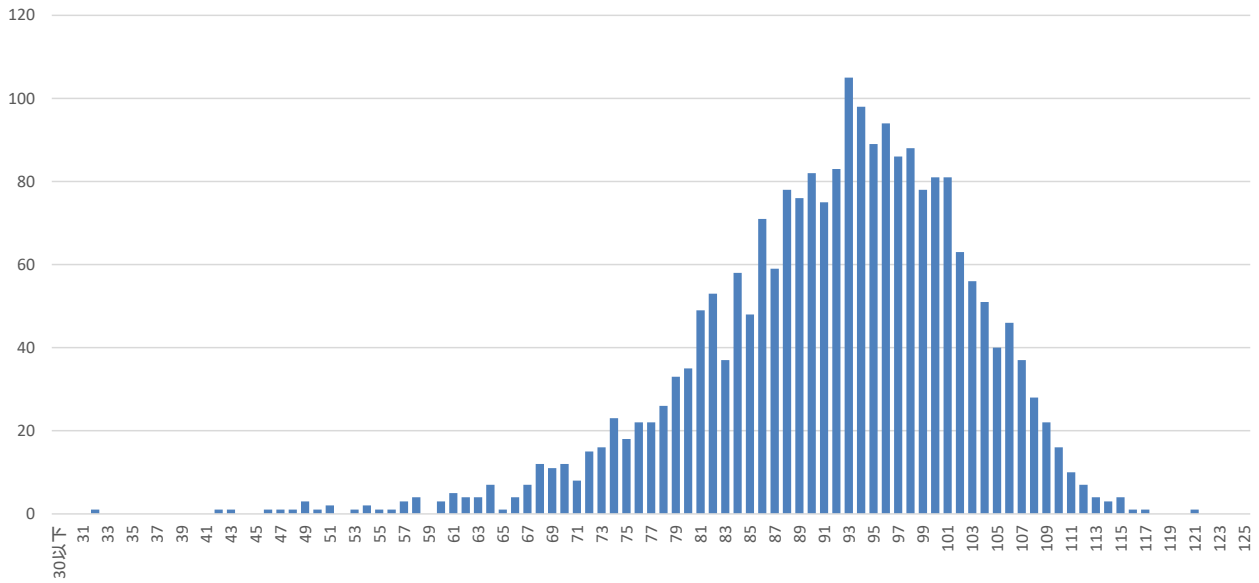

【分布】

第34回介護福祉士国家試験(福祉系高等学校)得点分布

第33回介護福祉士国家試験(福祉系高等学校)得点分布

第33回と第34回の分布比較